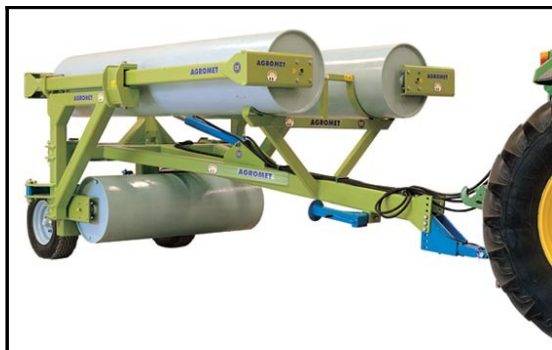

Manuel fialho
ÉVORA
MÁQUINAS AGRÍCOLAS

ROLOS LISOS COM LAMINA

REBOCAVEL ARTICULADO VERTICAL

MODELO	LARGURA TRABALHO	DIÂMETRO	ESPESSURA		
			10 mm	12 mm	15 mm
RPV - 5.0	5,0 m	700 mm			
RPV - 6.0	6,0 m	700 mm			
RPV - 7.0	7,0 m	700 mm			
RPV - 7.7	7,7 m	700 mm			

ROLOS LISOS

REBOCAVEL ARTICULADO HORIZONTAL

MODELO	LARGURA TRABALHO	DIÂMETRO	ESPESSURA		
			10 mm	12 mm	15 mm
RA - 6.0	6,00 m	700 mm			
RA - 7.0	7,00 m	700 mm			
RA - 8.0	8,00 m	700 mm			
RA - 9.0	9,00 m	700 mm			