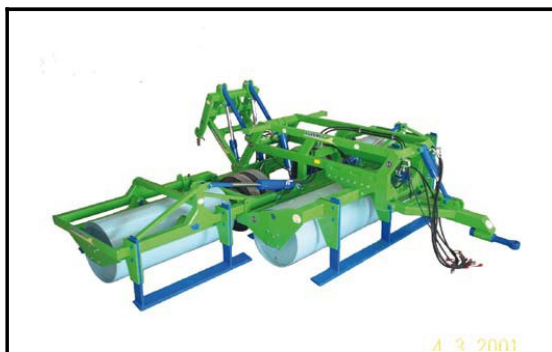

Manuel fialho
ÉVORA
MÁQUINAS AGRÍCOLAS

ROLOS LISOS COM LAMINA

REBOCAVEL ARTICULADO VERTICAL

MODELO	LARGURA TRABALHO	DIÂMETRO	ESPESSURA		
			10 mm	12 mm	15 mm
RPV - 5.0	5,0 m	700 mm			
RPV - 6.0	6,0 m	700 mm			
RPV - 7.0	7,0 m	700 mm			
RPV - 7.7	7,7 m	700 mm			

ROLOS LISOS

REBOCAVEL ARTICULADO HORIZONTAL

MODELO	LARGURA TRABALHO	DIÂMETRO	ESPESSURA		
			10 mm	12 mm	15 mm
RA - 6.0	6,00 m	700 mm			
RA - 7.0	7,00 m	700 mm			
RA - 8.0	8,00 m	700 mm			
RA - 9.0	9,00 m	700 mm			