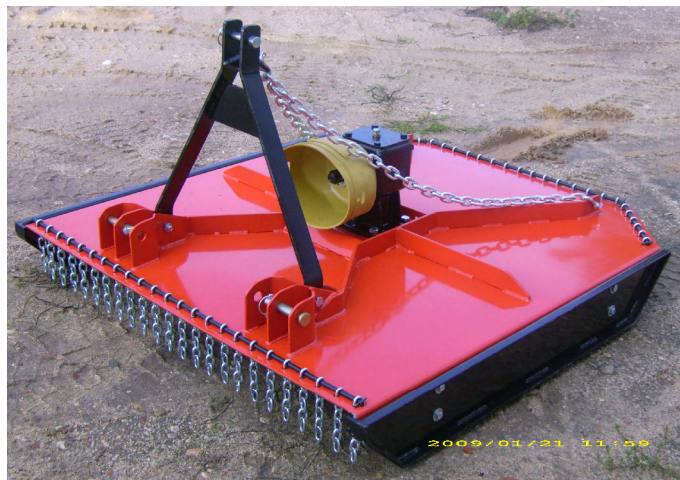

Alfiias Agrícolas

Corta – mato de 1,20mt

Corta – mato de 90cm

Corta-Matos

Ref.	Descrição:	Largura de trabalho:	Peso Aproximado:	Potência:	Preço:
CM34	Corta – mato de 80cm	80cm	70Kg	15cv a 20cv	605,00€
CM33	Corta – mato de 90cm	90cm	60Kg	15cv a 20cv	595,00€
CM35	Corta – mato de 1,00mt	1,00mt	80Kg	18cv a 22cv	735,00€
CM36	Corta – mato de 1,20mt	1,20mt	110Kg	20cv a 28cv	908,00€
CM37	Corta – mato de 1,50mt	1,50mt	140Kg	30cv a 40cv	1.150,00€