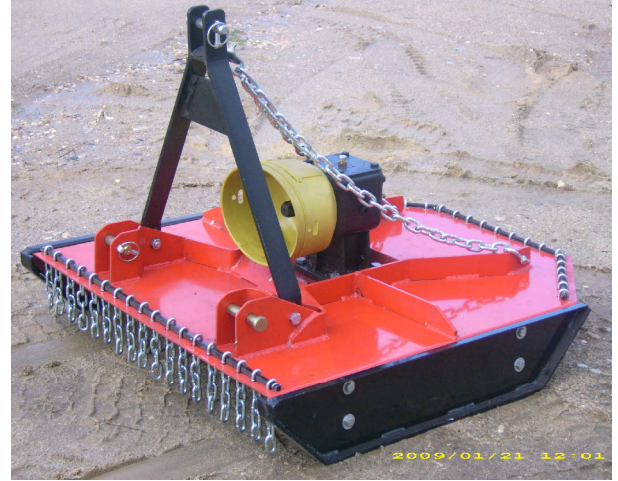

Alfiias Agrícolas

Corta – mato de 1,20mt

Corta – mato de 90cm

Corta-Matos

Ref.	Descrição:	Largura de trabalho:	Peso Aproximado:	Potência:	Preço:
CM34	Corta – mato de 80cm	80cm	70Kg	15cv a 20cv	605,00€
CM33	Corta – mato de 90cm	90cm	60Kg	15cv a 20cv	595,00€
CM35	Corta – mato de 1,00mt	1,00mt	80Kg	18cv a 22cv	735,00€
CM36	Corta – mato de 1,20mt	1,20mt	110Kg	20cv a 28cv	908,00€
CM37	Corta – mato de 1,50mt	1,50mt	140Kg	30cv a 40cv	1.150,00€