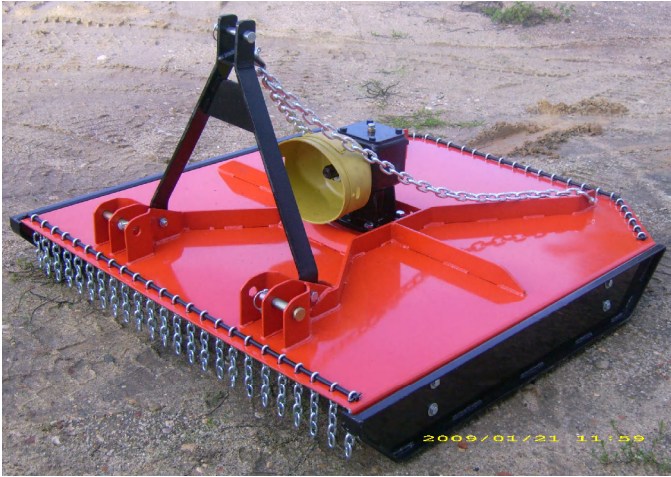

Alfiias Agrícolas

Corta – mato de 1,20mt

Corta – mato de 90cm

Corta-Matos

Ref.	Descrição:	Largura de trabalho:	Peso Aproximado:	Potência:	Preço:
CM34	Corta – mato de 80cm	80cm	70Kg	15cv a 20cv	605,00€
CM33	Corta – mato de 90cm	90cm	60Kg	15cv a 20cv	595,00€
CM35	Corta – mato de 1,00mt	1,00mt	80Kg	18cv a 22cv	735,00€
CM36	Corta – mato de 1,20mt	1,20mt	110Kg	20cv a 28cv	908,00€
CM37	Corta – mato de 1,50mt	1,50mt	140Kg	30cv a 40cv	1.150,00€